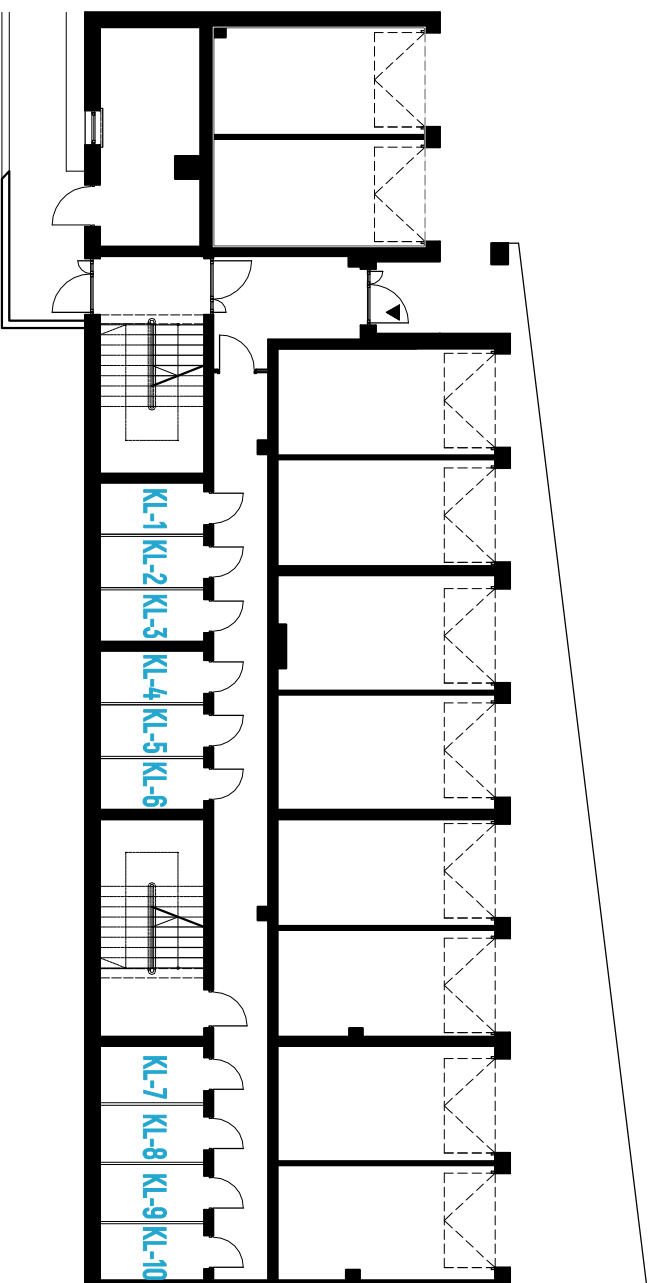

TURYSTYCZNA 56

BUDYNEK A-B

P IWNICA

ZESTAWIENIE POWIERZCHNI

KL-1	komórka lokatorska 1	3,67
KL-2	komórka lokatorska 2	3,71
KL-3	komórka lokatorska 3	3,70
KL-4	komórka lokatorska 4	3,70
KL-5	komórka lokatorska 5	3,71
KL-6	komórka lokatorska 6	3,67
KL-7	komórka lokatorska 7	4,08
KL-8	komórka lokatorska 8	4,12
KL-9	komórka lokatorska 9	4,12
KL-10	komórka lokatorska 10	4,05

KOMÓRKI LOKATORSKIE